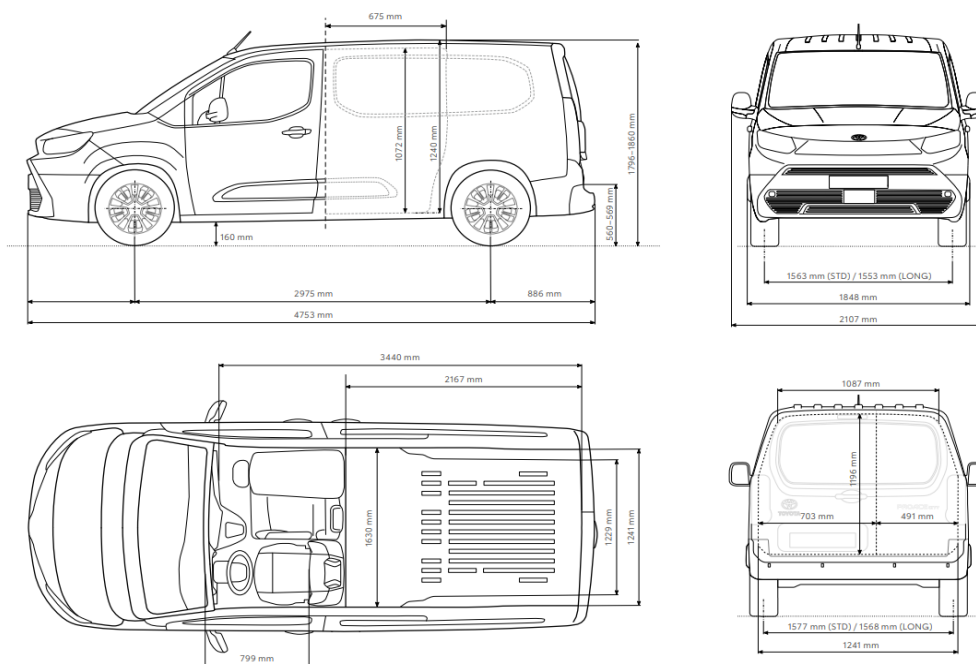

Toyota Chișinău „Continent” SRL
Chișinău, str. Arborilor 17/1, MD-2025
Telefon: 022 79 14 77
Email: auto.sales@continent.toyota.md
www.toyota.md

SCANEAZĂ

Toyota Chișinău „Continent” își rezervă dreptul de a modifica prezenta listă de prețuri ca urmare a unor erori, modificări structurale sau în urma unor comunicări din partea producătorului, fără nicio informare prealabilă.

Data tipăririi:
4/3/2025