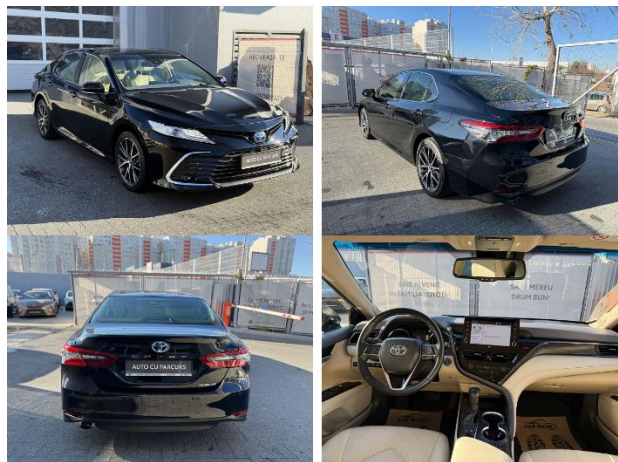

# TOYOTA CAMRY, 2.5 2WD Hybrid, automată

Toyota Chișinău „Continent”

DENUMIRE MODEL	Toyota CAMRY, 2.5 2WD
AN FABRICAȚIE	2021
PARCURS (KM)	68.257
PREȚ* (inclusiv culoarea)	576.000 MDL, echivalent 28.800 EUR
DOTĂRI	<b>PREMIUM +</b> <ul style="list-style-type: none"><li>- Senzori de parcare cu funcție autofrânare</li><li>- Sistem de asistență la parcare cu cameră spate și ghidare grafică dinamică</li><li>- Suport pentru Apple CarPlay și Android Auto (prin cablu USB)</li></ul>

CULOARE AUTOTURISM *	Neagră
----------------------	--------

PRINCIPALELE CARACTERISTICI TEHNICE	<ul style="list-style-type: none"><li>- Motor hibrid cu capacitate cilindrică de 2.487 cm<sup>3</sup></li><li>- Putere maximă 218 C. P.</li><li>- Consum combustibil extra-urban 5.5 l / 100 km</li><li>- Transmisie e-CVT</li><li>- Gardă minimă la sol 200 mm</li></ul>
--	---