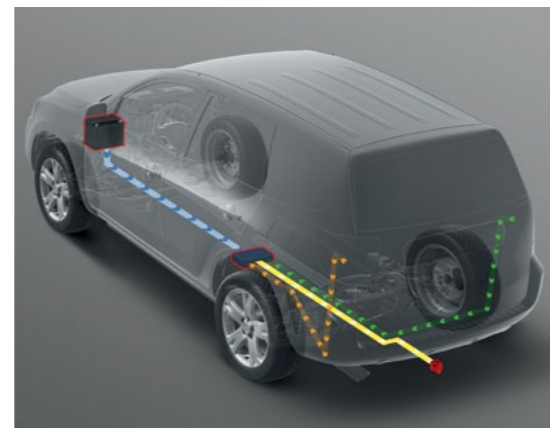

PW30800015

**BOXĂ PENTRU ACOPERIȘ „ALPINE”
БОКС ДЛЯ ГРУЗА «ALPINE»**

PW30800017

**CÂRLIG DE REMORCARE DETAȘABIL
СЪЕМНЫЙ ФАРКОП**

PW96016002

**CÂRLIG DE REMORCARE FIX
ФИКСИРОВАННЫЙ ФАРКОП**

PW96016001

**CABLAJ PENTRU CÂRLIG DE REMORCARE
ПРОВОДКА ДЛЯ ФАРКОПА**