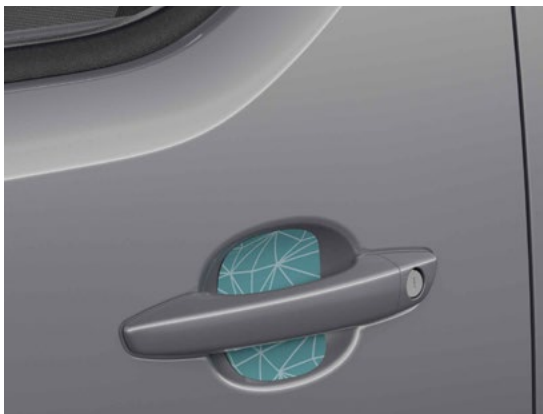

FOLIE DE PROTECȚIE SUB MÂNERELE UȘILOR
ЗАЩИТНАЯ ПЛЁНКА ПОД РУЧКИ ДВЕРЕЙ

PW174-47000