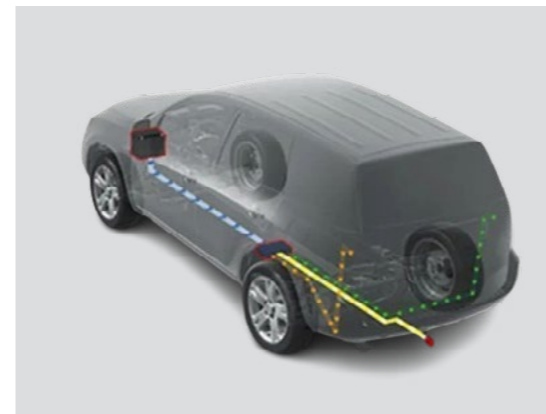

PZ4L0-H5150

**SCRUMIERĂ  
ПЕПЕЛЬНИЦА**

74110-0D010

**CABLU PENTRU CÂRLIGUL DE REMORCARE  
(7 PINI)  
ПРОВОДКА ДЛЯ ФАРКОПА (7 КОНТАКТОВ)**

PZ4L0-H0570

**ADAPTER PENTRU CABLUL CÂRLIGULUI  
DE REMORCARE 13P-7P  
АДАПТЕР ДЛЯ ПРОВОДКИ ФАРКОПА 13P-7P**