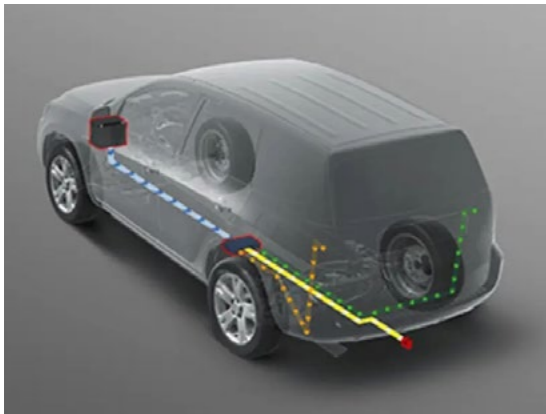

**CÂRLIG DE REMORCARE DETAȘABIL - VERTICAL
СЪЕМНЫЙ ФАРКОП**

PW960-60012

**CABLU PENTRU CÂRLIGUL DE REMORCARE
(7 PIN) / (13 PIN)
ПРОВОДКА ДЛЯ ФАРКОПА
7 ПИНОВ/ 13 ПИНОВ**

PW5D0-60004 | PW5D0-60005

**ADAPTOR PENTRU CABLUL CÂRLIGULUI DE
REMORCARE 13P - 7P
АДАПТЕР ПРОВОДКИ ФАРКОПА 13P - 7P**