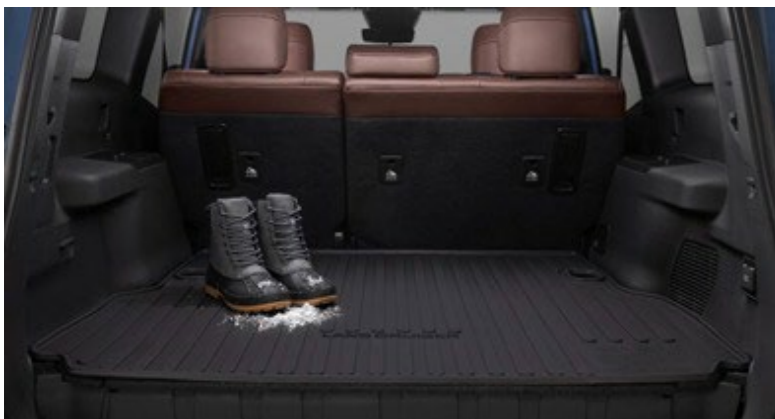

PW174-47000

**FOLIE DE PROTECȚIE CAPOTĂ
ЗАЩИТНАЯ ПЛЁНКА НА КАПОТ**

PW175-60010

**FOLIE DE PROTECȚIE PENTRU MARGINEA
PORTIEREI
ЗАЩИТНЫЕ ПЛЁНКИ НА КРОМКУ ДВЕРЕЙ**

PW174-60010

**COVORAȘ DIN CAUCIUC PENTRU PORTBAGAJ (5 LOCURI)
КОВРИК БАГАЖНИКА (5 МЕСТ)**