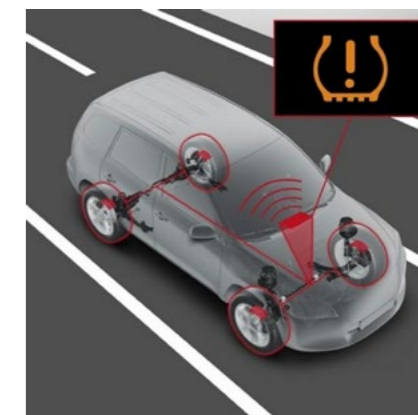

SENZORI DE PRESIUNE ÎN ANVELOPE
ДАТЧИКИ ДАВЛЕНИЯ В ШИНАХ

42607-02070-VK